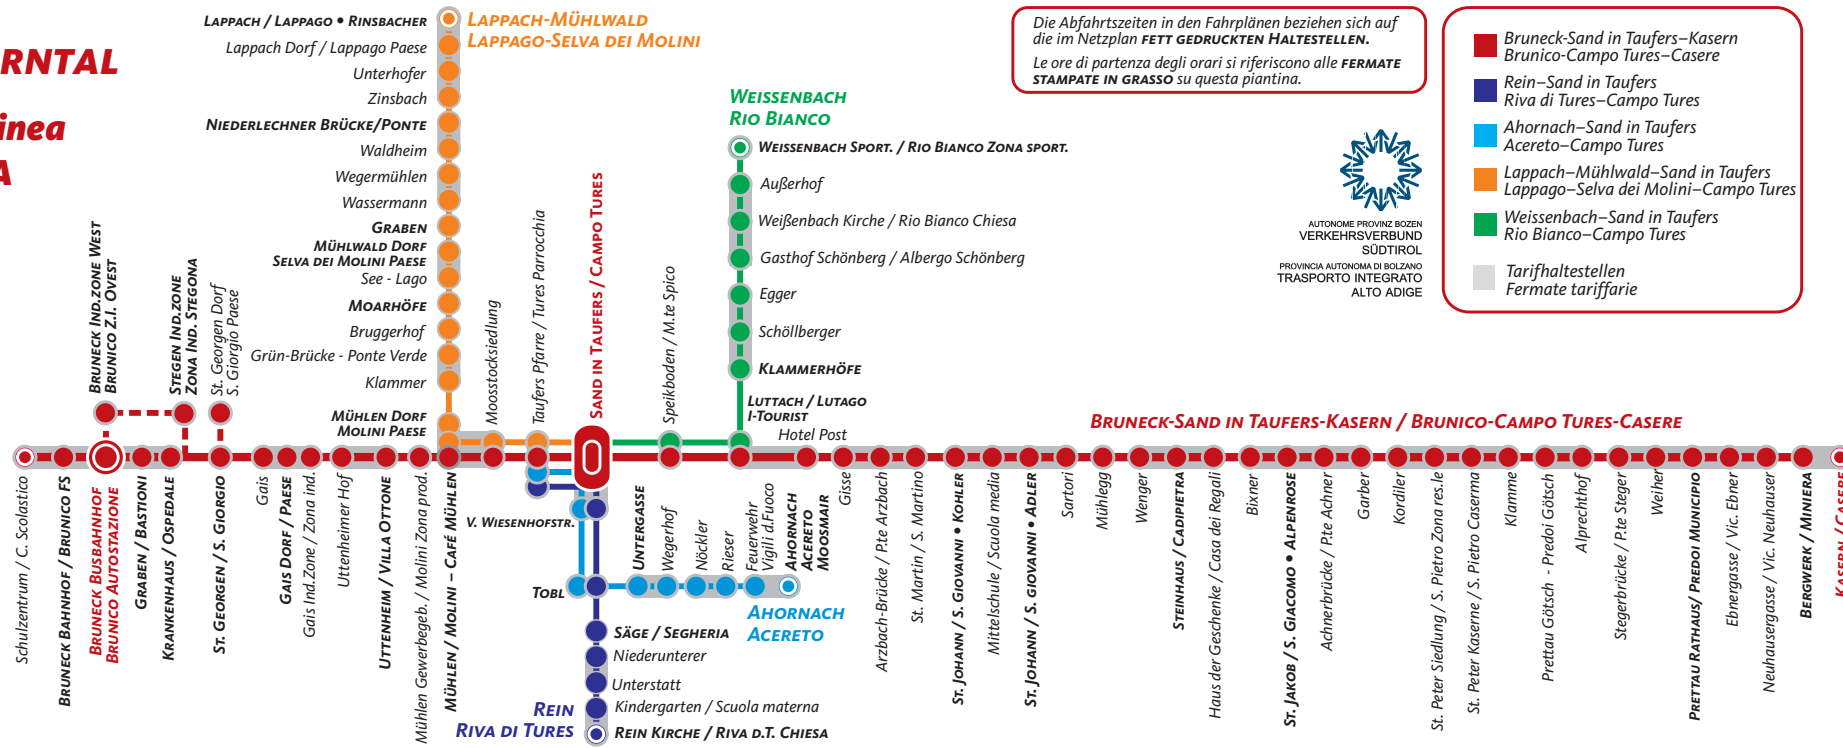

Buslinien TAUFERER-AHRNTAL

Autoservizi di linea VALLE AURINA

 Busse • Reisebüro
OBERHOLLENZER
Autoservizi • Agenzia Viaggi

Ahrntalerstr. 17 • Via Valle Aurina, 17
I-39032 Sand in Taufers • Campo Tures
Südtirol • Alto Adige
www.oberhollenzer.com
info@oberhollenzer.com
Tel. (+39) 0474 678 072

Die Abfahrtszeiten in den Fahrplänen beziehen sich auf die im Netzplan **FETT GEDRUCKTEN HALTESTELLEN**.
Le ore di partenza degli orari si riferiscono alle **FERMATE STAMPATE IN GRASSO** su questa piantina.

AUTONOME PROVINZ BOZEN
VERKEHRSVERBUND
SÜDTIROL
PROVINCIA AUTONOMA DI BOLZANO
TRASPORTO INTEGRATO
ALTO ADIGE

- Brunick-Sand in Taufers-Kasern
Brunico-Campo Tures-Casere
- Rein-Sand in Taufers
Riva di Tures-Campo Tures
- Ahornach-Sand in Taufers
Acereto-Campo Tures
- Lappach-Mühlwald-Sand in Taufers
Lappago-Selva dei Molini-Campo Tures
- Weissenbach-Sand in Taufers
Rio Bianco-Campo Tures
- Tarifhaltestellen
Fermate tariffarie